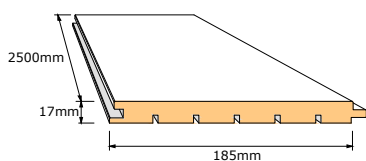

NACRÉ GRÈGE

YAKI NOUGAT

YAKI HOT

• PROFIL

• ACCESSOIRES

Pot de teinte

ASPECT	Arraché brossé
DIMENSIONS (MM)	
LONGUEURS	2500
LARGEUR	185
EPAISSEUR	17

fpbois.com